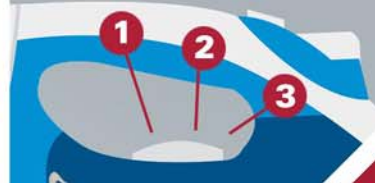

**Elimina
la estática**

y evita que la ropa se pegue
a la suela a una temperatura alta

**3 opciones
de apagado
automático**

**El calor
se distribuye
de manera uniforme
en la suela**

**40%
más vapor
continuo****
en comparación con
competidores